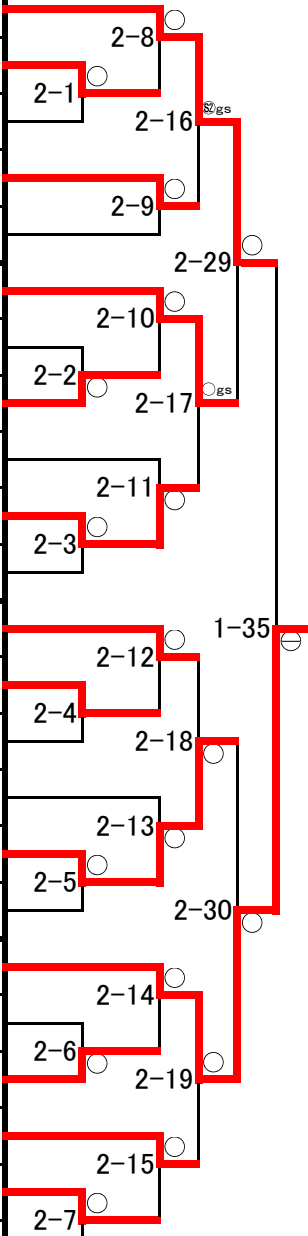

## 男子個人試合 60kg級

	氏名	学校名	学年
1	矢澤 泰千	盛岡南	②
2	大坪 憧真	久慈	②
3	小笠原 輝人	花巻東	②
4	千田 光矢	一関学院	②
5	松川 咲埜	久慈	②
6	鳥居 義斗	盛岡工業	②
7	市ノ渡 大誠	盛岡大附	②
8	二子 海斗	久慈	①

- : 一本勝ち
- ⊖: 技有優勢
- Ⓚ: 僅差優勢
- Ⓜ: 指導2
- Ⓛ: 指導1
- gs: ゴールドメダルスコア

## 男子個人試合 66kg級

	氏名	学校名	学年
1	小田 祐輝	盛岡大附	②
2	高橋 柑太	花巻東	①
3	小松 勇人	大船渡東	②
4	佐々木 陸空	盛岡南	②
5	川村 四季	不来方	②
6	石綿 桜太	盛岡大附	①
7	高橋 広光	盛岡南	②
8	成田 謙伸	盛岡中央	①

優勝 小田 祐輝 盛岡大附  
 準優勝 川村 四季 不来方  
 3位 佐々木 陸空 盛岡南  
 3位 高橋 広光 盛岡南

## 男子個人試合 81kg級

	氏名	学校名	学年
1	福田 宏太	盛岡南	②
2	田中 詩穂	福岡工業	②
3	小田島 力輝	盛岡第四	②
4	及川 球斗	盛岡中央	②
5	熊本 蓮	盛岡大附	②
6	坂本 大雅	久慈	①
7	田端 琉伊	大船渡	②
8	前田 理玖	盛岡中央	①

優勝 福田 宏太 盛岡南  
 準優勝 田端 琉伊 大船渡  
 3位 小田島 力輝 盛岡第四  
 3位 熊本 蓮 盛岡大附

## 男子個人試合 無差別

	氏名	学校名	学年
1	山田 力丸	盛岡中央	②
2	次嘉 大海	久慈東	①
3	佐々木 伊吹	大迫	②
4	下田 耀路	盛岡南	②
5	三浦 志斗	盛岡大附	①
6	浅田 唯斗	盛岡大附	②
7	古川 仁	専大北上	②
8	石川 亮	花巻東	①
9	小保内 虎我	福岡工業	②
10	明戸 悠太	盛岡中央	②
11	伊藤 光翔	盛岡大附	①
12	川村 拓也	盛岡南	②
13	壽松木 雄	久慈	②
14	日和 孝太	福岡工業	②
15	佐々木 優大	盛岡大附	①
16	菊池 央太郎	盛岡中央	②
17	菊池 矢琉	不来方	①
18	山藤 光星	盛岡大附	②
19	鹿糠 空海	久慈工業	①
20	嶋原 翼	盛岡中央	①
21	深倉 脩	盛岡南	①
22	伊藤 榛己	盛岡工業	②
23	佐々木 嵐	専大北上	②