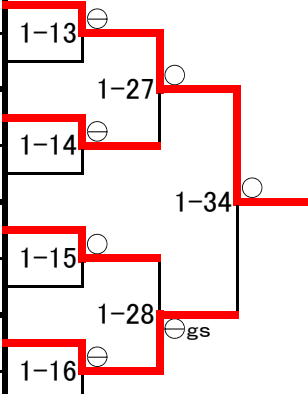

男子個人試合 81kg級

	氏名	学校名	学年
1	福田 宏太	盛岡南	②
2	田中 詩穂	福岡工業	②
3	小田島 力輝	盛岡第四	②
4	及川 球斗	盛岡中央	②
5	熊本 蓮	盛岡大附	②
6	坂本 大雅	久慈	①
7	田端 琉伊	大船渡	②
8	前田 理玖	盛岡中央	①