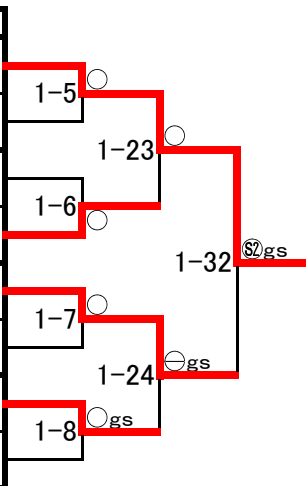

男子個人試合 66kg級

	氏名	学校名	学年
1	小田 祐輝	盛岡大附	②
2	高橋 柑太	花巻東	①
3	小松 勇人	大船渡東	②
4	佐々木 陸空	盛岡南	②
5	川村 四季	不来方	②
6	石綿 桜太	盛岡大附	①
7	高橋 広光	盛岡南	②
8	成田 謙伸	盛岡中央	①