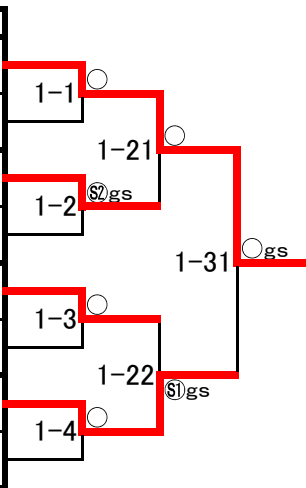

第45回全国高等学校柔道選手権大会岩手県大会

男子個人試合 60kg級

	氏名	学校名	学年
1	矢澤 泰千	盛岡南	②
2	大坪 憧真	久慈	②
3	小笠原 輝人	花巻東	②
4	千田 光矢	一関学院	②
5	松川 咲埜	久慈	②
6	鳥居 義斗	盛岡工業	②
7	市ノ渡 大誠	盛岡大附	②
8	二子 海斗	久慈	①