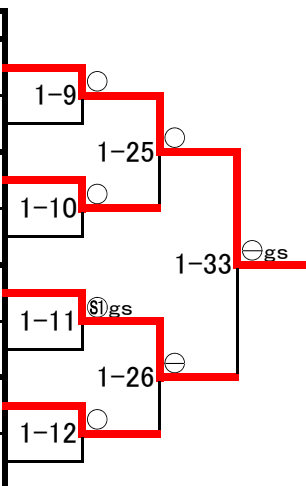

男子個人試合 73kg級

	氏名	学校名	学年
1	鈴木 輝星	盛岡中央	②
2	月折 聖人	福岡工業	②
3	伊藤 旬	盛岡大附	①
4	藤田 顛惺	宮古	①
5	西井 大成	盛岡南	②
6	白野 陽士	盛岡大附	①
7	及川 彬仁	専大北上	②
8	諸沢 文汰	盛岡中央	①