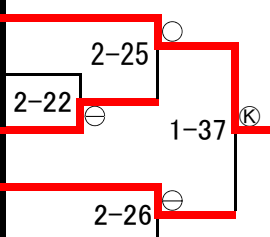

第45回全国高等学校柔道選手権大会岩手県大会

女子個人試合 48kg級

	氏名	学校名	学年
1	佐藤心亜	盛岡南	①
2	川戸玲奈	久慈	②
3	菊池きらり	宮古	②
4	阿部光桜	盛岡中央	②

優勝 佐藤心亜 盛岡南
 準優勝 阿部光桜 盛岡中央
 3位 川戸玲奈 久慈
 3位 菊池きらり 宮古

女子個人試合 52kg級

	氏名	学校名	学年
1	福田小桃	盛岡南	②
2	佐藤心菜	盛岡第一	②
3	熊谷珠奈	盛岡商業	①
4	阿部虹夏	不来方	②
5	青山桃花	盛岡中央	①