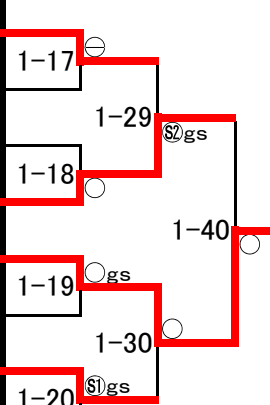

女子個人試合 無差別

	氏名	学校名	学年
1	市村千愛	盛岡中央	①
2	福原彩花	盛岡南	②
3	高橋空楽	花巻北	②
4	嶋野ゆいな	盛岡南	②
5	千田ティアラ	盛岡南	①
6	中川凜花	久慈	②
7	川口桜	福岡	②
8	吉田茉菜香	盛岡南	①