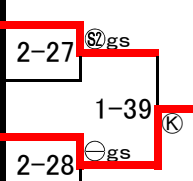

優勝 福田小桃 盛岡南
 準優勝 阿部虹夏 不来方
 3位 熊谷珠奈 盛岡商業
 3位 青山桃花 盛岡中央

女子個人試合 57kg級

	氏名	学校名	学年
1	菅野琴未	盛岡第一	②
2	佐々木樹璃	花巻北	②
3	一戸柚	盛岡大附	①
4	中村悠月	盛岡第一	①

優勝 菅野琴未 盛岡第一
 準優勝 中村悠月 盛岡第一
 3位 佐々木樹璃 花巻北
 3位 一戸柚 盛岡大附

女子個人試合 63kg級

	氏名	学校名	学年
1	坂下歌音	久慈東	①
2	阿部柚月	盛岡中央	①
3	坂下寧々	宮古	②
4	橋場萌未	不来方	②