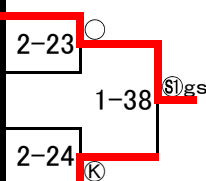

女子個人試合 57kg級

	氏名	学校名	学年
1	菅野琴未	盛岡第一	②
2	佐々木樹璃	花巻北	②
3	一戸柚	盛岡大附	①
4	中村悠月	盛岡第一	①

優勝 菅野琴未 盛岡第一
準優勝 中村悠月 盛岡第一
3位 佐々木樹璃 花巻北
3位 一戸柚 盛岡大附