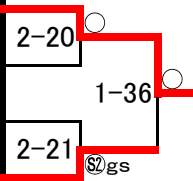

第45回全国高等学校柔道選手権大会岩手県大会

女子個人試合 48kg級

	氏名	学校名	学年
1	佐藤心亜	盛岡南	①
2	川戸玲奈	久慈	②
3	菊池きらり	宮古	②
4	阿部光桜	盛岡中央	②

優勝 佐藤心亜 盛岡南
 準優勝 阿部光桜 盛岡中央
 3位 川戸玲奈 久慈
 3位 菊池きらり 宮古

女子個人試合 52kg級

	氏名	学校名	学年
1	福田小桃	盛岡南	②
2	佐藤心菜	盛岡第一	②
3	熊谷珠奈	盛岡商業	①
4	阿部虹夏	不来方	②
5	青山桃花	盛岡中央	①