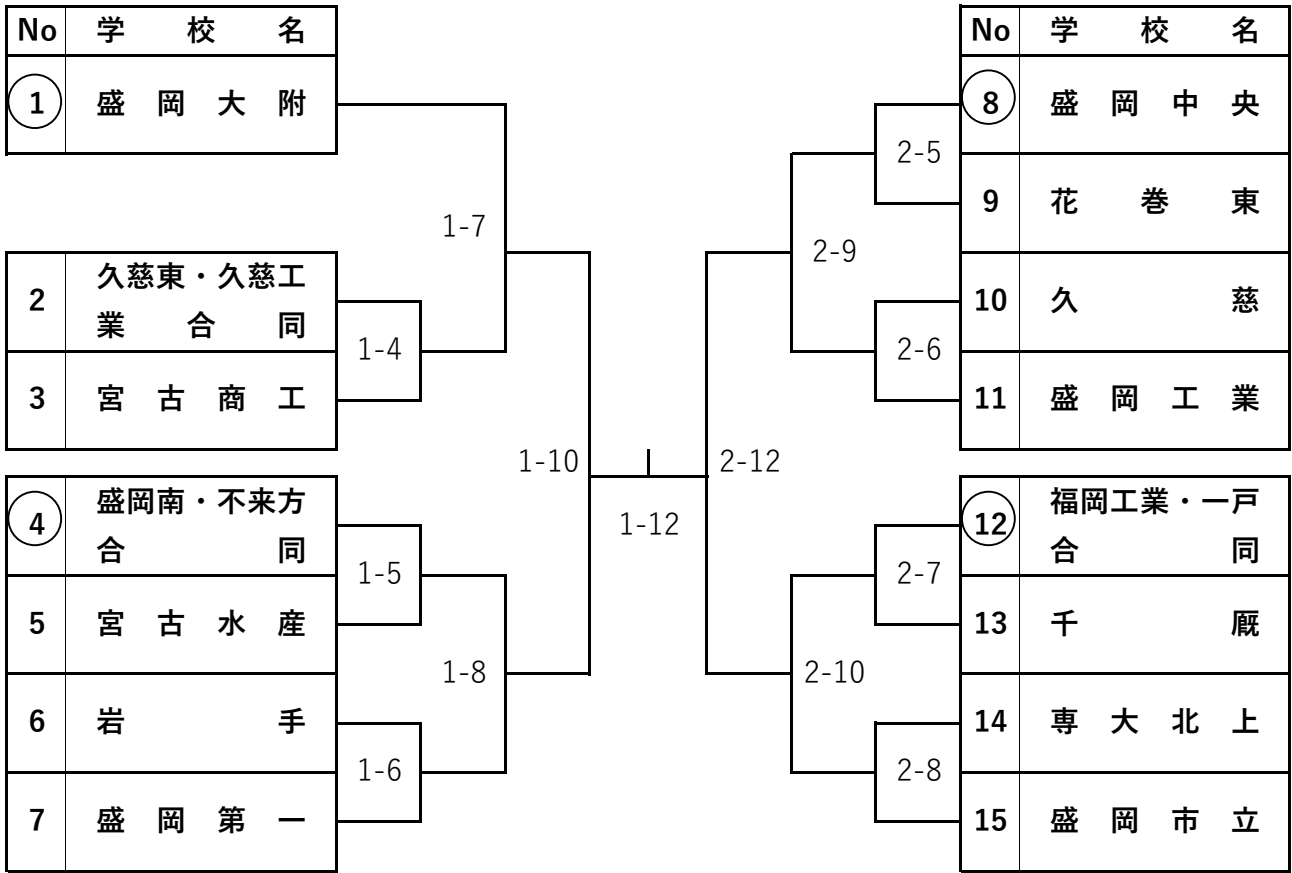

第46回全国高等学校柔道選手権大会岩手県大会

富士大学旗争奪高校柔道大会 男子団体試合

第46回全国高等学校柔道選手権大会岩手県大会

富士大学旗争奪高校柔道大会 女子団体試合